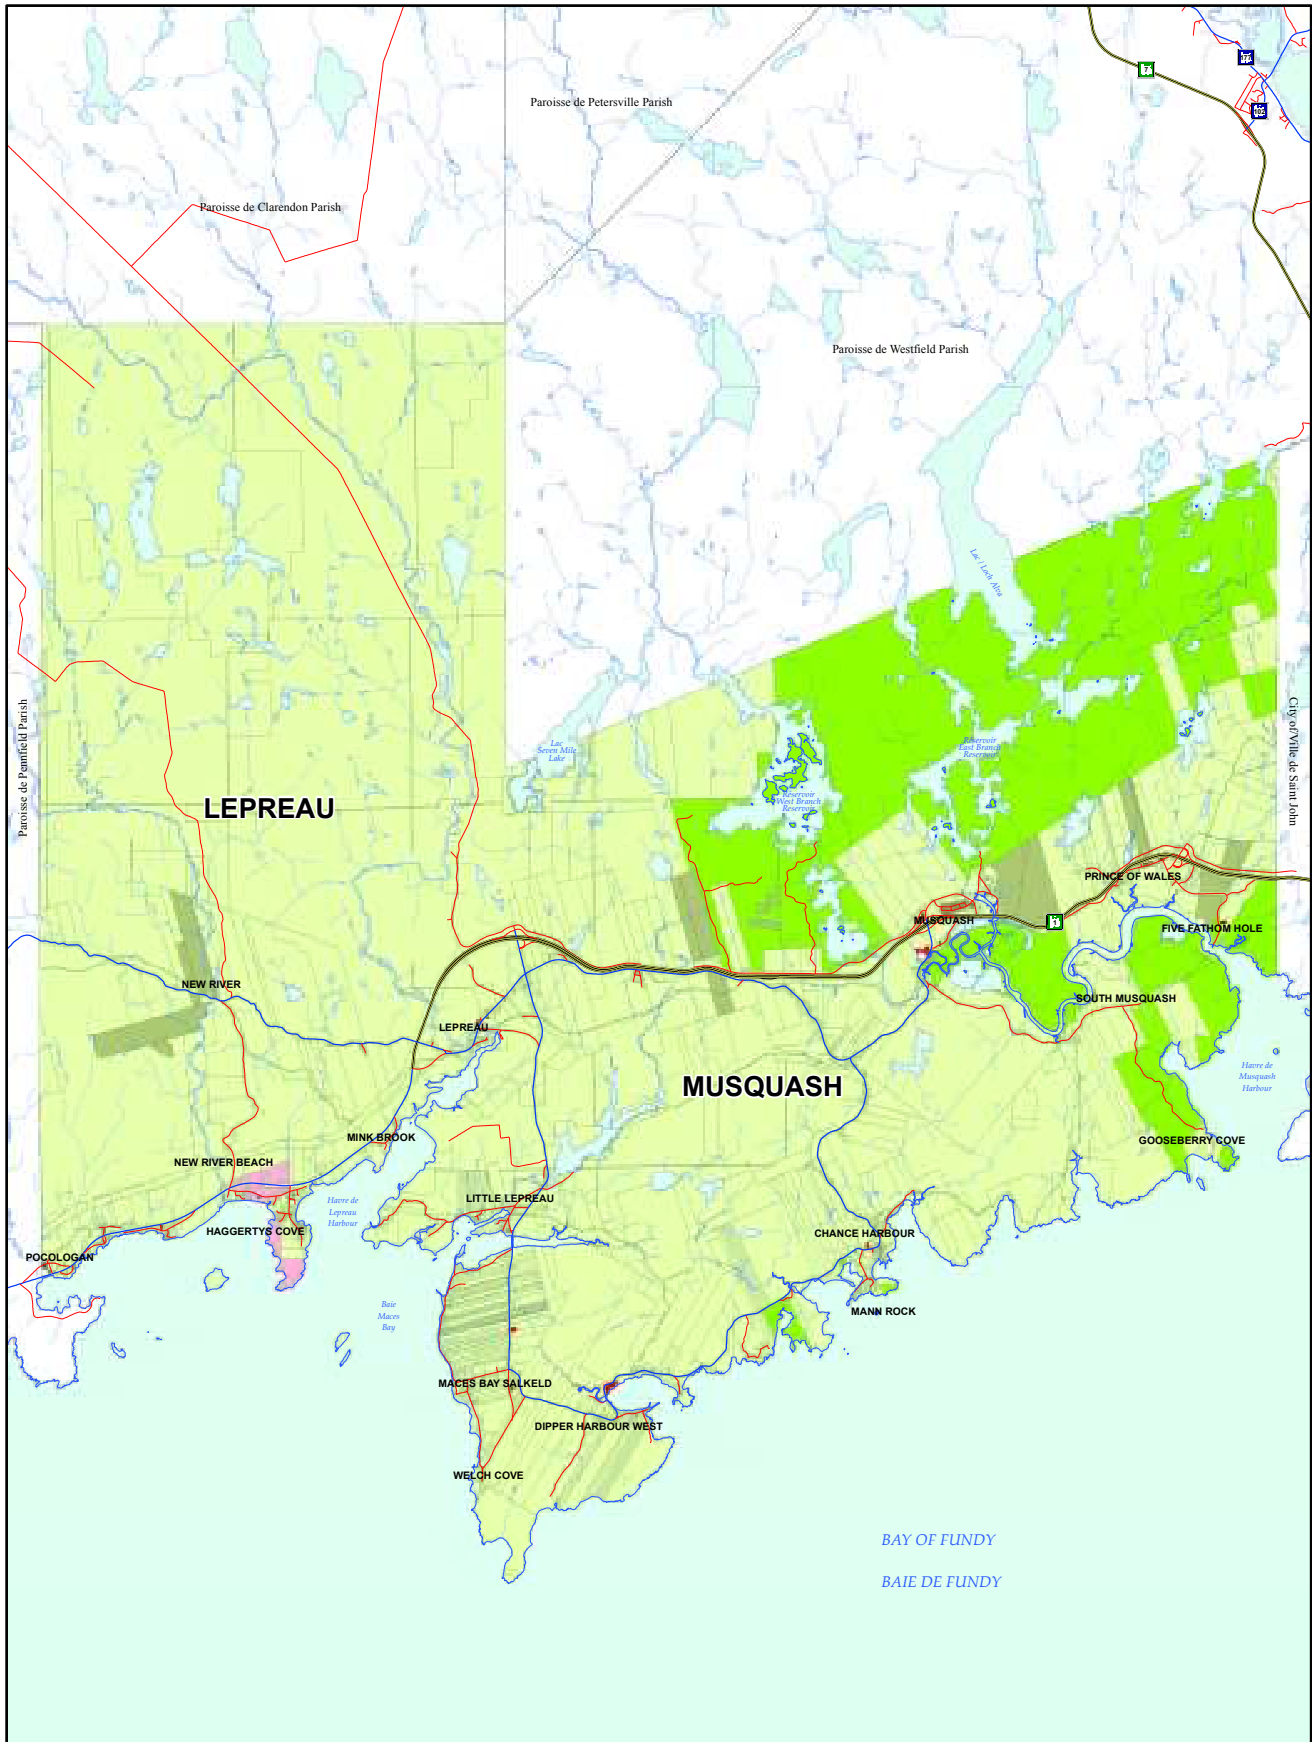

**Schedule A / Annexe A
Lepreau-Musquash Planning Area Zoning Map
Carte de zonage du secteur d'aménagement de Lepreau-Musquash**

	MU - Mixed Use Zone Zone d'usages mixtes («UM»)		CR - Commercial Recreational Zone Zone à usage commercial et récréatif («CR»)
	R - Residential Zone Zone résidentielle («R»)		RA - Resource and Aggregate Extraction Zone Zone d'extraction de ressources et d'agrégats («R et A»)
	C&LI - Commercial and Light Industrial Zone Zone à usage commercial ou affectée à l'industrie légère («C et LI»)		C - Conservation Zone Zone de conservation («C»)